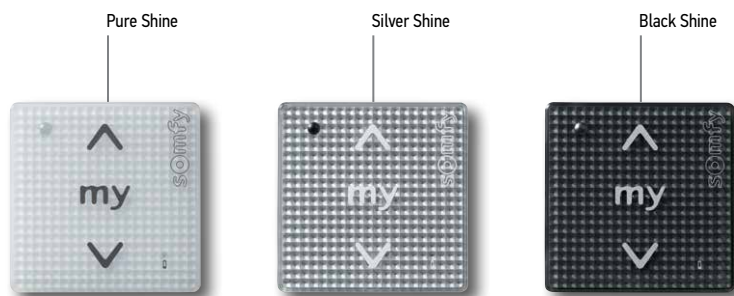

## Voor lokale bediening van een rolluik

De *Smoove* serie draadloze wandchakelaars met touch-bediening is leverbaar in diverse typen en kleurafwerkingen. Ideaal wanneer u per kamer individueel uw rolluiken of andere producten wilt bedienen.

*Smoove* is overal gemakkelijk plaatsbaar want er is geen bedrading nodig.

Uitneembaar  
schakelgedeelte

## Bepaal zelf uw stijl

Het schakelgedeelte en de los verkrijgbare omlijsting zijn onderling uitwisselbaar. Er bestaat ook een uitvoering voor 2 zenders.

U bepaalt zelf de gewenste kleurcombinatie.

Er zijn ook mogelijkheden voor integratie met schakelmateriaal van derden zoals Jung en Gira. Vraag naar de mogelijkheden.